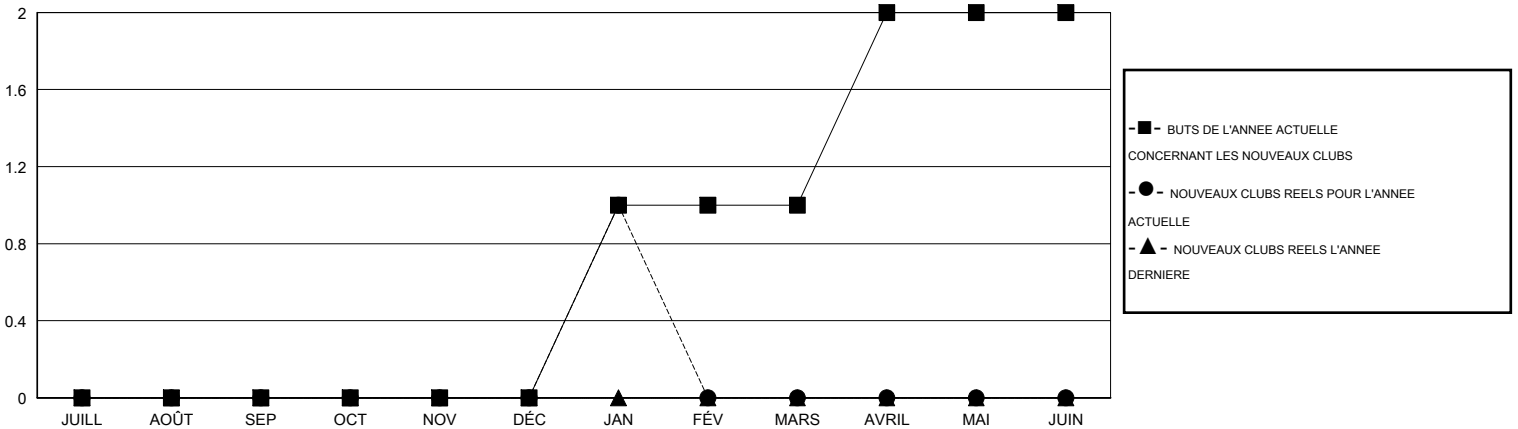

MONTHLY MEMBERSHIP PROGRESS REPORT

District 102 W

Results as of: 2/17/2014 11:17:44AM

GMT: Christiane Lafeld

LIEU SWITZERLAND

RC EME 4

Clubs					Membres				
RESULTATS POUR 2013-2014					RESULTATS POUR 2013-2014				
TRIMESTRE	BUT CONCERNANT LES NOUVEAUX CLUBS	NOUVEAUX CLUBS REELS	CLUBS RADIES REELS	GAIN NET REEL/ PERTE NETTE REELLE	TRIMESTRE	BUT CONCERNANT LES NOUVEAUX MEMBRES	NOUVEAUX MEMBRES REELS	MEMBRES RADIES REELS	GAIN NET REEL/ PERTE NETTE REELLE
JUILL/AOÛT/SEP	0	0	0	0	JUILL/AOÛT/SEP	50	31	83	-52
OCT/NOV/DÉC	0	0	1	-1	OCT/NOV/DÉC	50	28	22	6
JAN/FÉV/MARS	1	1	0	1	JAN/FÉV/MARS	70	42	23	19
AVRIL/MAI/JUIN	1	0	0	0	AVRIL/MAI/JUIN	70	0	0	0

BUTS ET NOUVEAUX CLUBS REELS - CUMULATIF

BUTS ET MEMBRES REELS - CUMULATIF

CLUBS RADIES: 1

43 CLUBS OF 101 ONT AJOUTE 1 OU PLUSIEURS NOUVEAUX MEMBRES

DISTRIBUTION PAR SEXE

HOMME 3,340 (88.41%)
FEMME 438 (11.59%)