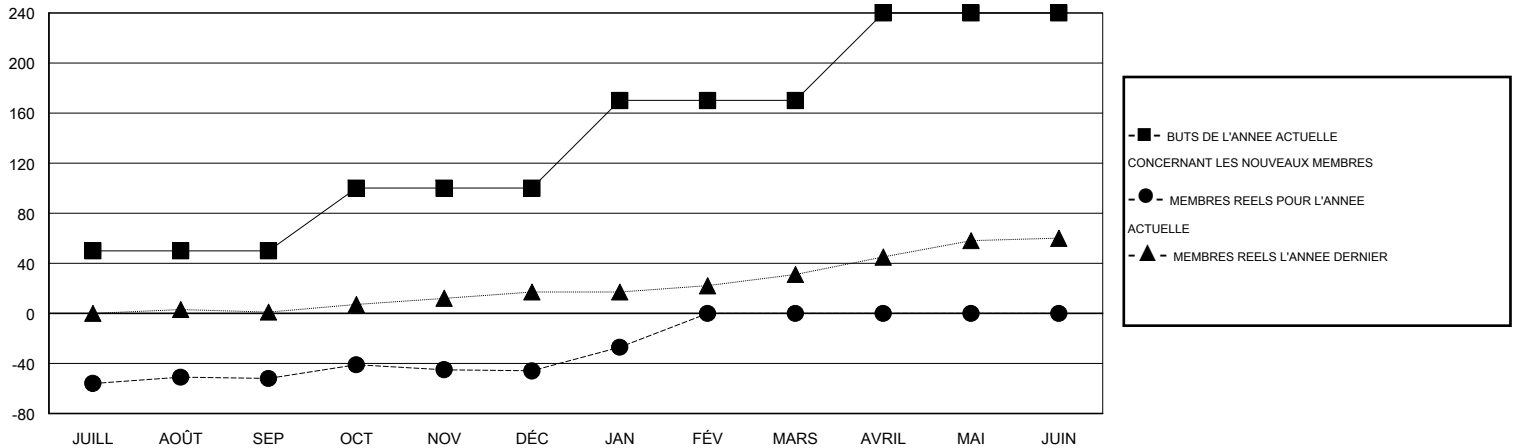

MONTHLY MEMBERSHIP PROGRESS REPORT

District 102 W

Results as of: 2/17/2014 11:17:44AM

GMT: Christiane Lafeld

LIEU SWITZERLAND

RC EME 4

Clubs					Membres				
RESULTATS POUR 2013-2014					RESULTATS POUR 2013-2014				
TRIMESTRE	BUT CONCERNANT LES NOUVEAUX CLUBS	NOUVEAUX CLUBS REELS	CLUBS RADIES REELS	GAIN NET REEL/ PERTE NETTE REELLE	TRIMESTRE	BUT CONCERNANT LES NOUVEAUX MEMBRES	NOUVEAUX MEMBRES REELS	MEMBRES RADIES REELS	GAIN NET REEL/ PERTE NETTE REELLE
JUILL/AOÛT/SEP	0	0	0	0	JUILL/AOÛT/SEP	50	31	83	-52
OCT/NOV/DÉC	0	0	1	-1	OCT/NOV/DÉC	50	28	22	6
JAN/FÉV/MARS	1	1	0	1	JAN/FÉV/MARS	70	42	23	19
AVRIL/MAI/JUIN	1	0	0	0	AVRIL/MAI/JUIN	70	0	0	0

BUTS ET NOUVEAUX CLUBS REELS - CUMULATIF

BUTS ET MEMBRES REELS - CUMULATIF

CLUBS RADIES: 1

43 CLUBS OF 101 ONT AJOUTE 1 OU PLUSIEURS NOUVEAUX MEMBRES

DISTRIBUTION PAR SEXE

HOMME 3,340 (88.41%)
FEMME 438 (11.59%)